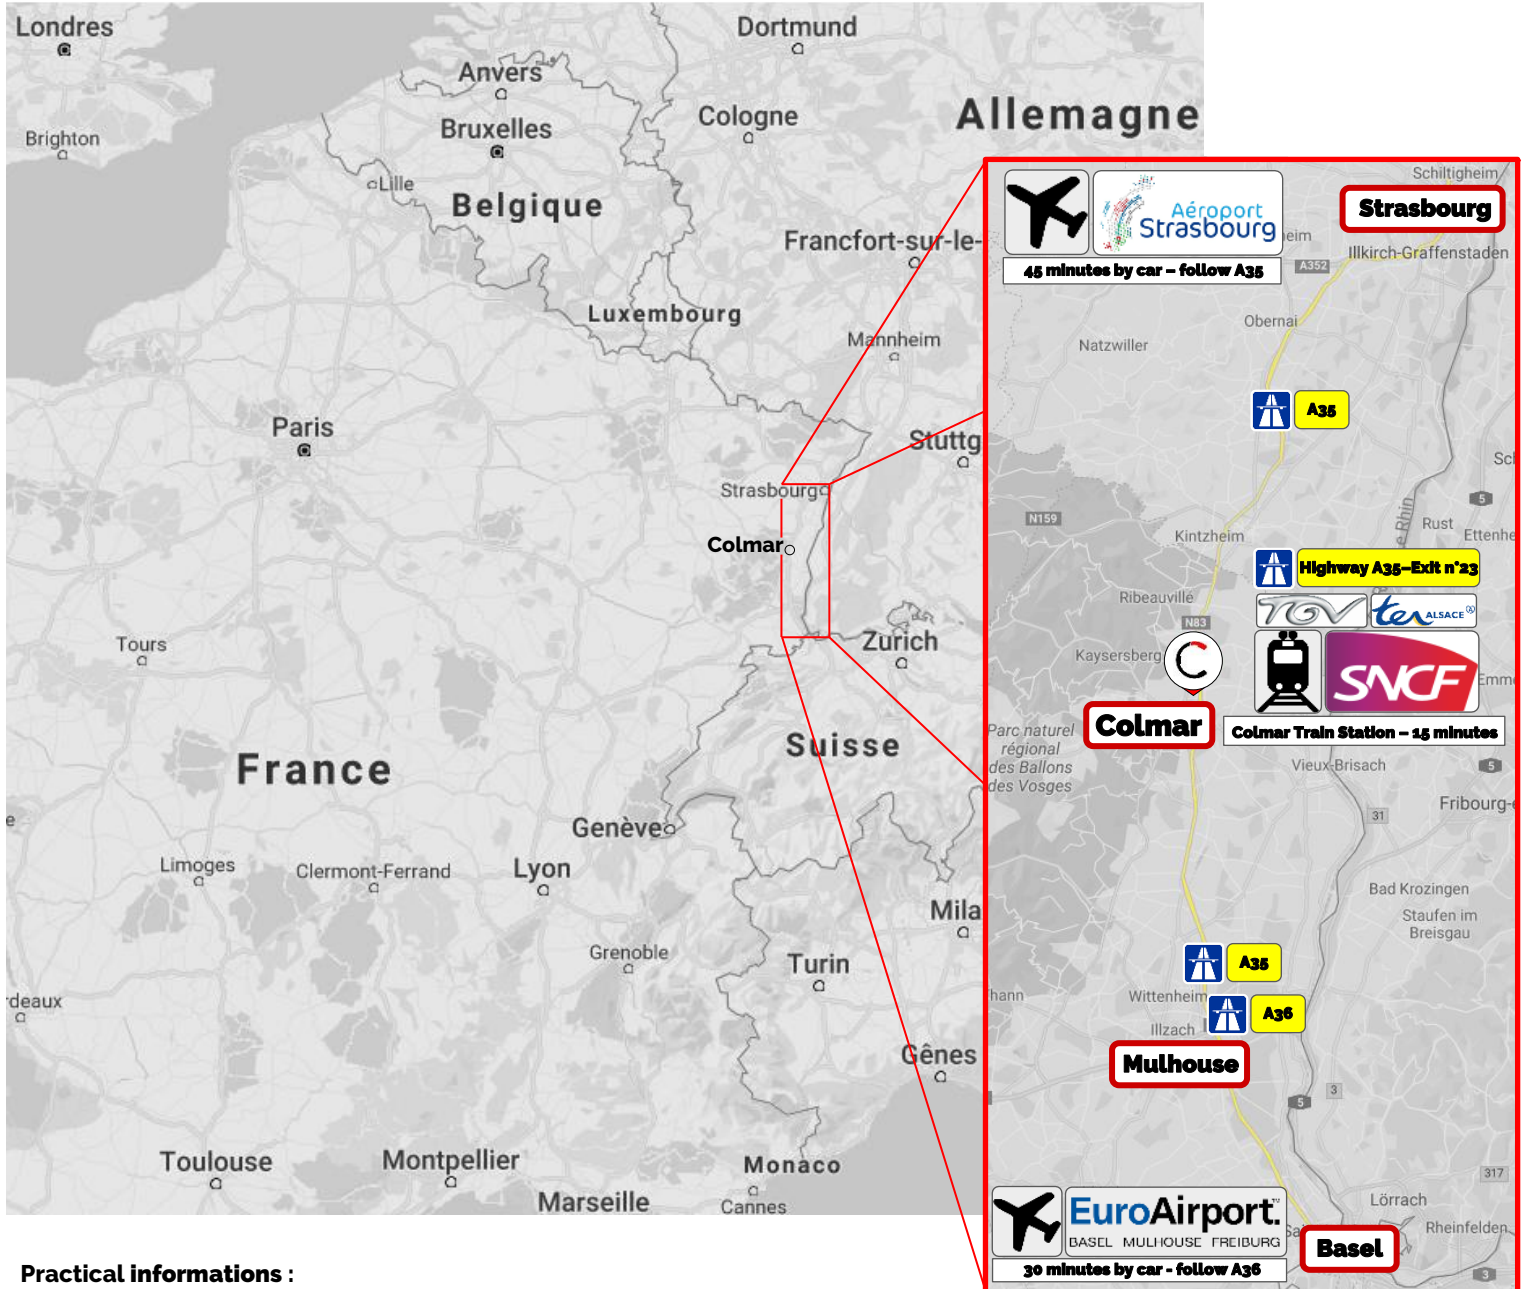

Access map to CEREST

Practical informations :

Where to sleep :

- o Hôtel Roi Soleil Prestige – 18 route des frères Lumière 68000 COLMAR – Approx. 80€/Night
- o Hôtel Turenne – 10 route de Bâle 68000 COLMAR – Approx. 90€/Night